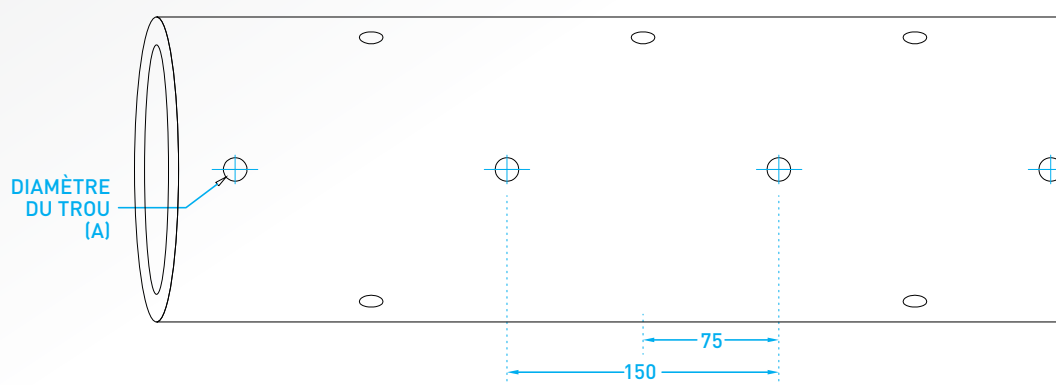

TUYAUX DE POLYÉTHYLÈNE PERFORÉS

DIAMÈTRES DE 4", 6" ET 8"

VARIÉTÉ D'ÉPAISSEURS

LONGUEURS SUR MESURE

Conçus pour la collecte de biogaz et de lixiviat dans des sites d'enfouissement, nos tuyaux perforés sont fabriqués de polyéthylène haute densité selon nos hauts standards de qualité. Avec un patron de trous disponible en plusieurs diamètres permettant d'optimiser la collecte des gaz et des liquides, ce produit éco-responsable, robuste et durable est disponible en diamètres de 4, 6 ou 8 pouces et en plusieurs formats et longueurs.

PRODUITS DISPONIBLES EN BARRES, ROULEAUX ET TOURETS.

CARACTÉRISTIQUES DES TUYAUX PERFORÉS EN PE4710

Diamètre Nominal	Diamètre des Trous (A)	Épaisseur (autres épaisseurs disponibles sur demande)
4"	8, 10, 13 mm	DR 11 et plus
6"	8, 10, 13 mm	
8"	8, 10, 13 mm	DR 13.5 et plus

DIMENSIONS STANDARDS DE PRODUITS (SELON ASTM D3035 ET F714)

Diamètre Nominal po (IPS)	Diamètre Extérieur po (mm)	Tolérance ± po (mm)	Épaisseur Minimale Paroi po (mm)					
			SDR 32,5	SDR 26	SDR 21	SDR 17	SDR 13,5	SDR 11
4	4,500	0,009	0,138	0,173	0,214	0,265	0,333	0,409
	(114,3)	(0,23)	(3,51)	(4,39)	(5,44)	(6,73)	(8,46)	(10,39)
6	6,625	0,011	0,204	0,255	0,315	0,390	0,491	0,602
	(168,28)	(0,28)	(5,18)	(6,48)	(8,00)	(9,91)	(12,47)	(15,29)
8	8,625	0,013	0,265	0,332	0,411	0,507	0,639	-
	(219,08)	(0,33)	(6,73)	(8,43)	(10,44)	(12,88)	(16,23)	-